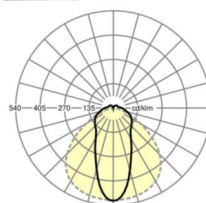

параметры

номер заказа	19155004090
код EAN	4020863414406
номер таможенного тарифа	94051190
Знак прохождения контроля	IP 20, класс защиты I, ENEC10 VDE, F, HACCP DIN10500/Food/IFS-пригодность для применения/BRC, Indoor, CE
Степень ударопрочности IK	IK03 (10°C bis 30°C)
Температура окружения	ta 10°C в 30°C
Гарантийный срок	5 лет
Государственные программы поддержки	BEG - государственные субсидии для энергосберегающих зданий (действительна только для Германии)

электротехника

Балласт	Электронный драйвер (1 штука)
Мощность системы	64W
сетевое напряжение	230V/50Hz
автоматический предохранитель (пусковой ток)	10 штук/B10, 16 штук/B16, 10 штук/C10, 16 штук/C16
класс энергосбережения/Источник света	C

Оптика

Оснастка	LED, цветопередача/оттенок света CRI ≥ 80 / 3000K
Допуск для координаты цветности (MacAdam)	3SDCM
Фотобиологическая безопасность (светильник)	RG1
Номинальный световой поток	10135lm
Срок службы LED	50000h L80/B10 (Tq 30°C)
светоотдача светильников	158lm/W
Угол излучения	45° (C0) / 100° (C90)
UGR поп./вдоль	24.8 / 24.8

DEEP-LINK

<https://www.regiolux.de/ru/article/19155004090>